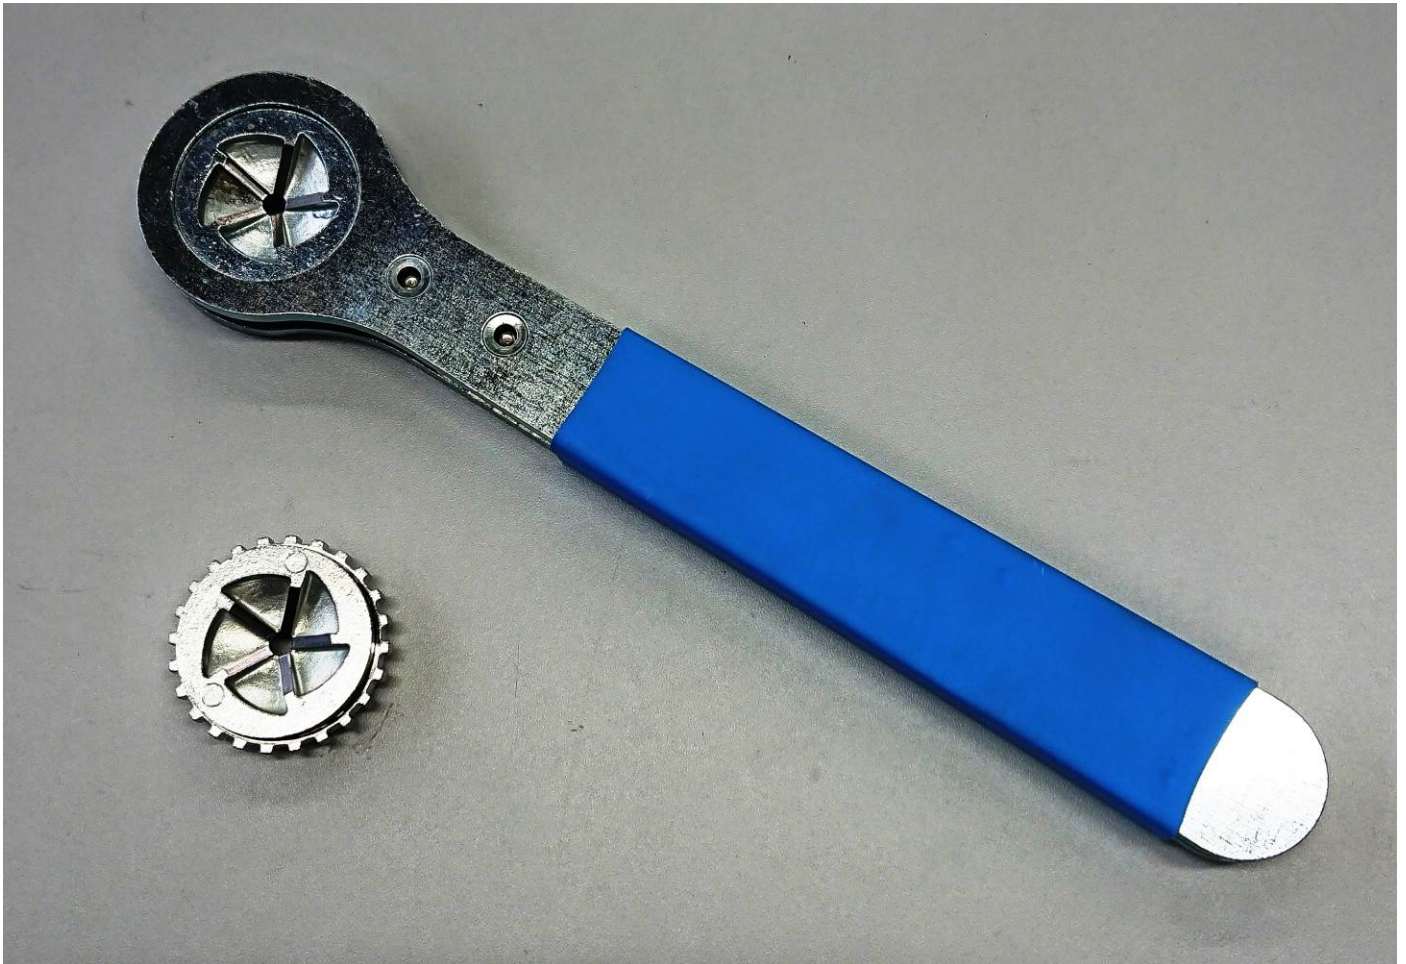

Elektroden Nachdrehgerät-Hand

AF 100

Elektroden Nachdrehgerät-Hand AF 100

120° beidseitig, Schneidmesser auswechselbar, Bauhöhe 13mm

Artikel-Nr. 40-100-013

Ersatzmesser 120° AF 101

Artikel-Nr. 40-100-017